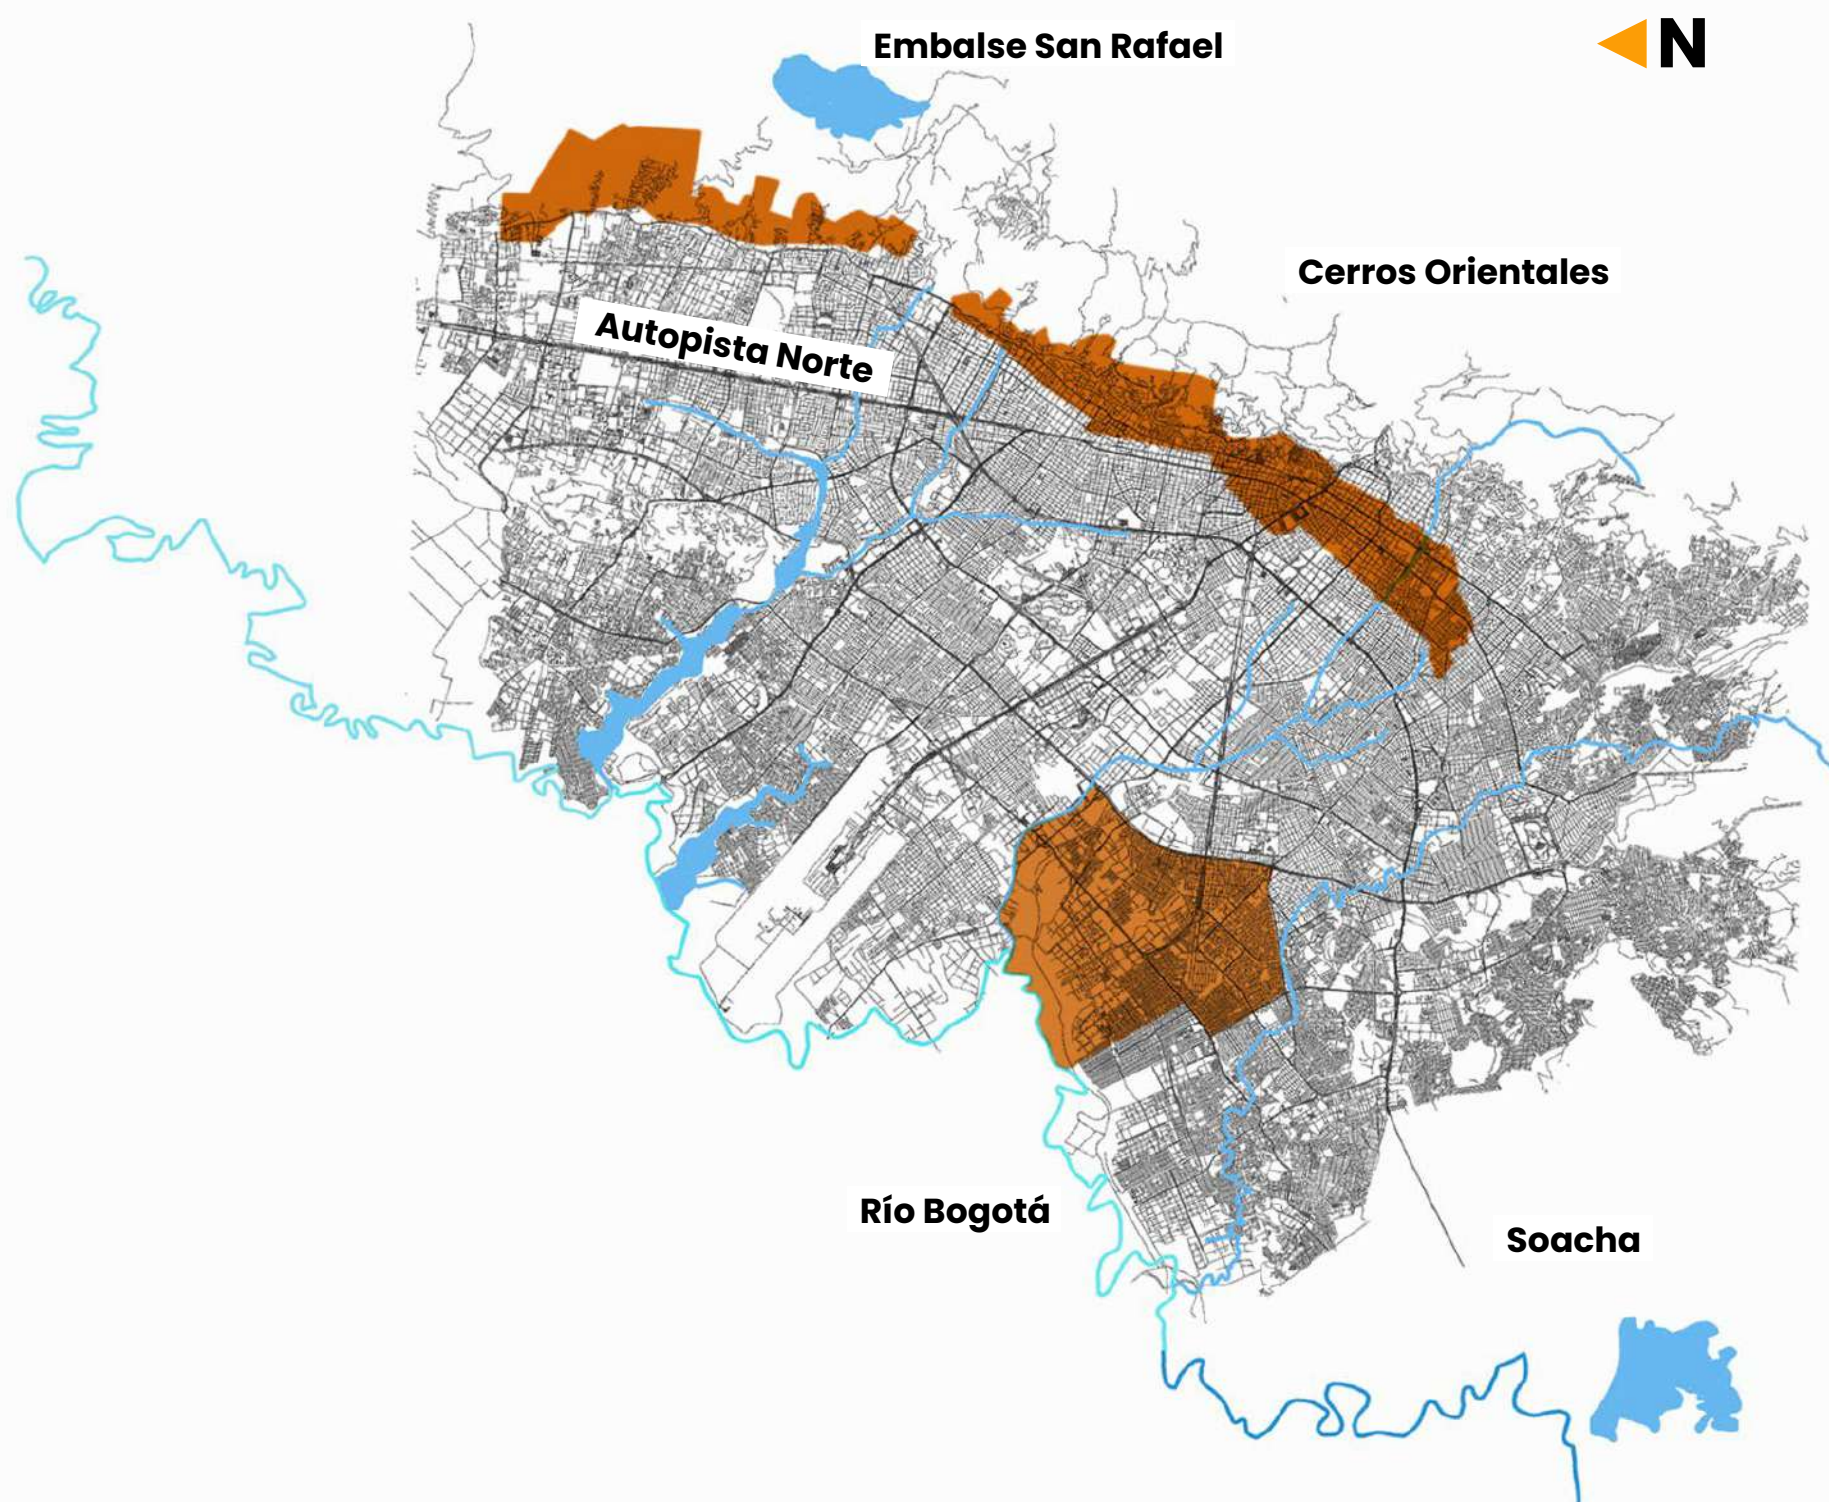

1. ANTONIO NARIÑO
2. BOSA
3. CHAPINERO
4. KENNEDY
5. LOS MÁRTIRES
6. RAFAEL URIBE URIBE
7. SAN CRISTÓBAL
8. SANTA FE
9. USAQUÉN

Entre calle 26 y 193, entre carrera 7 y límite oriental ciudad
Entre calle 72 y 100, entre carrera 7 y 13
Entre calle 26 y 72, entre carrera 7 y 17
Entre calle 6 y 26, entre carrera 2 y Avenida NQS
Entre calle 35Sur y calle 6, entre carrera 2 y 25
Entre calle 10 y 6Sur, entre carrera 5 y límite oriental Ciudad
Entre calle 11Sur y Diagonal 15Sur, carrera 18Este y límite oriental ciudad
Entre calle 16C y río Tunjuelo, entre Avenida Boyacá y Ciudad de Cali
Entre calle 16C y calle 43Sur, entre Avenida Ciudad de Cali y río Bogotá
Puntos de suministro a La Calera y Arboretto

Localidad / Municipio

Barrios

ANTONIO NARIÑO

- Sevilla
- La Hortua
- Ciudad Jardín Del Sur
- Caracas, Ciudad
- Berna
- Policarpa Salavarrieta

BOSA

- La Paz Bosa
- Villa Sonia II
- Vegas de Santana
- Sc. La Paz Bosa
- Gran Britalia
- Amaruc
- Martinica
- Jorge Uribe Botero
- El Danubio Azul
- La Veguita
- La Veguita II
- La Veguita IV Sector
- La Paz Bosa
- Hortelanos del Danubio I
- Hortelanos de Escocia I
- Villa Sonia II Sector
- La Veguita III

CHAPINERO

- Manuela Beltrán
- Pardo Rubio – Urbanización Panorama
- Bosque Calderón Tejada III Sector
- Pinar Alto – Pinar II
- Urbanización Nueva Granada
- Santo Domingo
- Ingemar – Arbos II
- Pardo Rubio – Arbos I
- Los Rosales
- Pardo Rubio
- Horizontes (Predio)
- Bellavista
- El_Paraíso
- El Paraíso
- El Refugio
- Bosque Calderón Tejada 2
- Carolina Oriental
- Chapinero Central
- Sucre
- Villa Anita
- Urbanización Belvedere
- Siberia – Castillo Calderón Tejada
- Pardo Rubio – Rakel (Predio)
- Emaus
- Bellavista – Urbanización El Castillo
- Emaus
- Urbanización Av. Circunvalar
- Seminario
- Las Acacias
- Chicó Alto
- Chicó Oriental
- Granada
- Maria Cristina
- Marly
- Los Olivos
- Nueva Granada
- Urbanización Loma de La Cruz
- Altos de La Salle
- S.C Ingemar
- Zamudio
- Los Cerros
- Vista Hermosa – Maria Cristina
- Bosque Calderón Tejada II Sector
- Pardo Rubio
- San Martín de Porres
- Bosque Calderón Tejada
- La Portada
- Siberia Central
- Bosque Calderón Tejada – Urbanización Las Delicias
- Ingemar
- La Salle
- El Alto
- Cerro Verde – Santo Domingo Alto
- Juan XXIII
- Altos de Bellavista
- Bosque El Retiro I Sector
- Mariscal Sucre
- Ingemar – Urbanización Nuevo Asís
- Ingemar – Arboretum
- Ingemar – Urbanización Lipari
- Cerros del Castillo
- Siberia – Bosque Calderón Tejada
- Siberia – El Capricho (Predio)
- El Castillo
- Bosque Calderón
- Ingemar – El Triángulo
- Urbanización Belmonte
- Bosque El Retiro
- Conjunto Hotelero Los Rosales