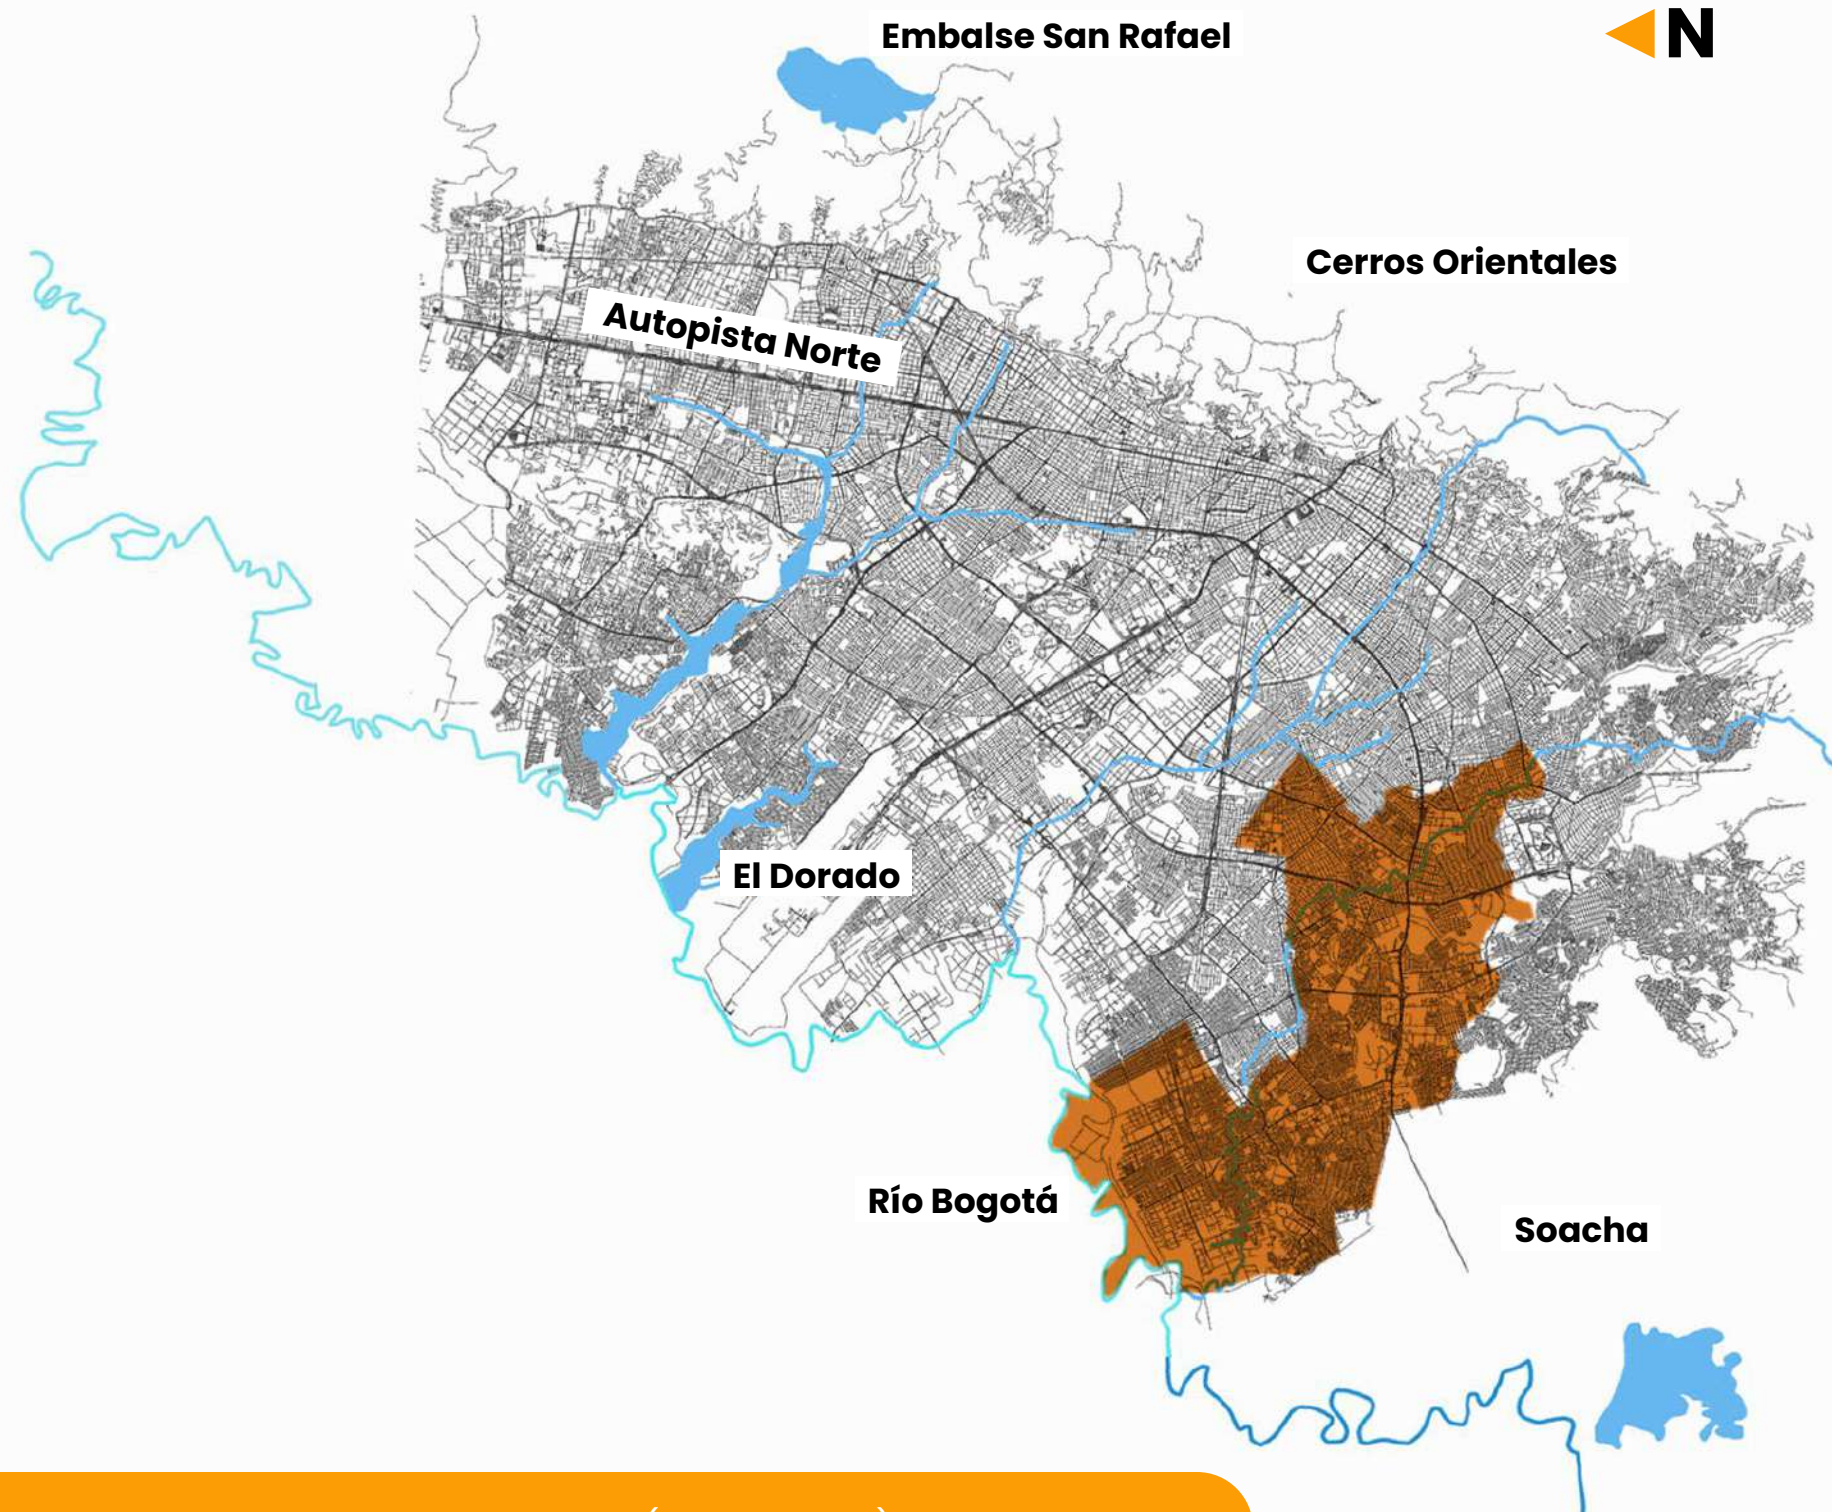

Localidad / Municipio

Barrios

SUBA

- San José del Prado - Agrupación de Vivienda Calua
- San José del Prado - Urbanización Los Sauces del Norte
- San José del Prado - Fuerteventura
- Prado Pinzón - Santa Carolina
- El Bosque Reservado
- Tuna Alta Sector Pedregal
- El Rodadero y El Pedregalito
- La Esperanza Britalia
- Nuevo San Antonio
- Senderos de Britalia
- Tuna Alta Sector Bellavista
- Tuna Alta - Quinoa
- El Nogal I
- El Retazo
- Casablanca Suba - Valparaíso
- Salamanca y Catalayud
- El Embudo Sector El Plan
- San José (Parcelación)
- Los Cipreses y Las Acacias
- Gilmar II
- Vista Bella III Sector
- Casablanca Suba
- Tuna Alta I
- Sector San José I
- Vereda Suba Cerros II
- San Gerardo
- Portales del Norte Imperial
- Los Naranjos El Oasis
- Britalia Norte I

1. BOSA
2. CIUDAD BOLÍVAR
3. KENNEDY
4. PUENTE ARANDA
5. TUNJUELITO

Entre calle 43 sur y 92 sur, entre Avenida Ciudad de Cali (CARRERA 86) y río Bogotá
 Entre diagonal 61 Sur y calle 69C sur, entre transversal 19A y carrera 45
 Entre autopista sur y carrera 45, entre calle 68 sur y diagonal 81 sur
 Entre Avenida Ciudad Cali (carrera 86) y Autopista Sur, entre Río Tunjuelo y carrera 77H
 Entre Río Tunjuelo, Avenida Boyacá y diagonal 68 sur
 Entre Avenida 1 Mayo y Autopista Sur, entre Avenida Boyacá y carrera 51 "