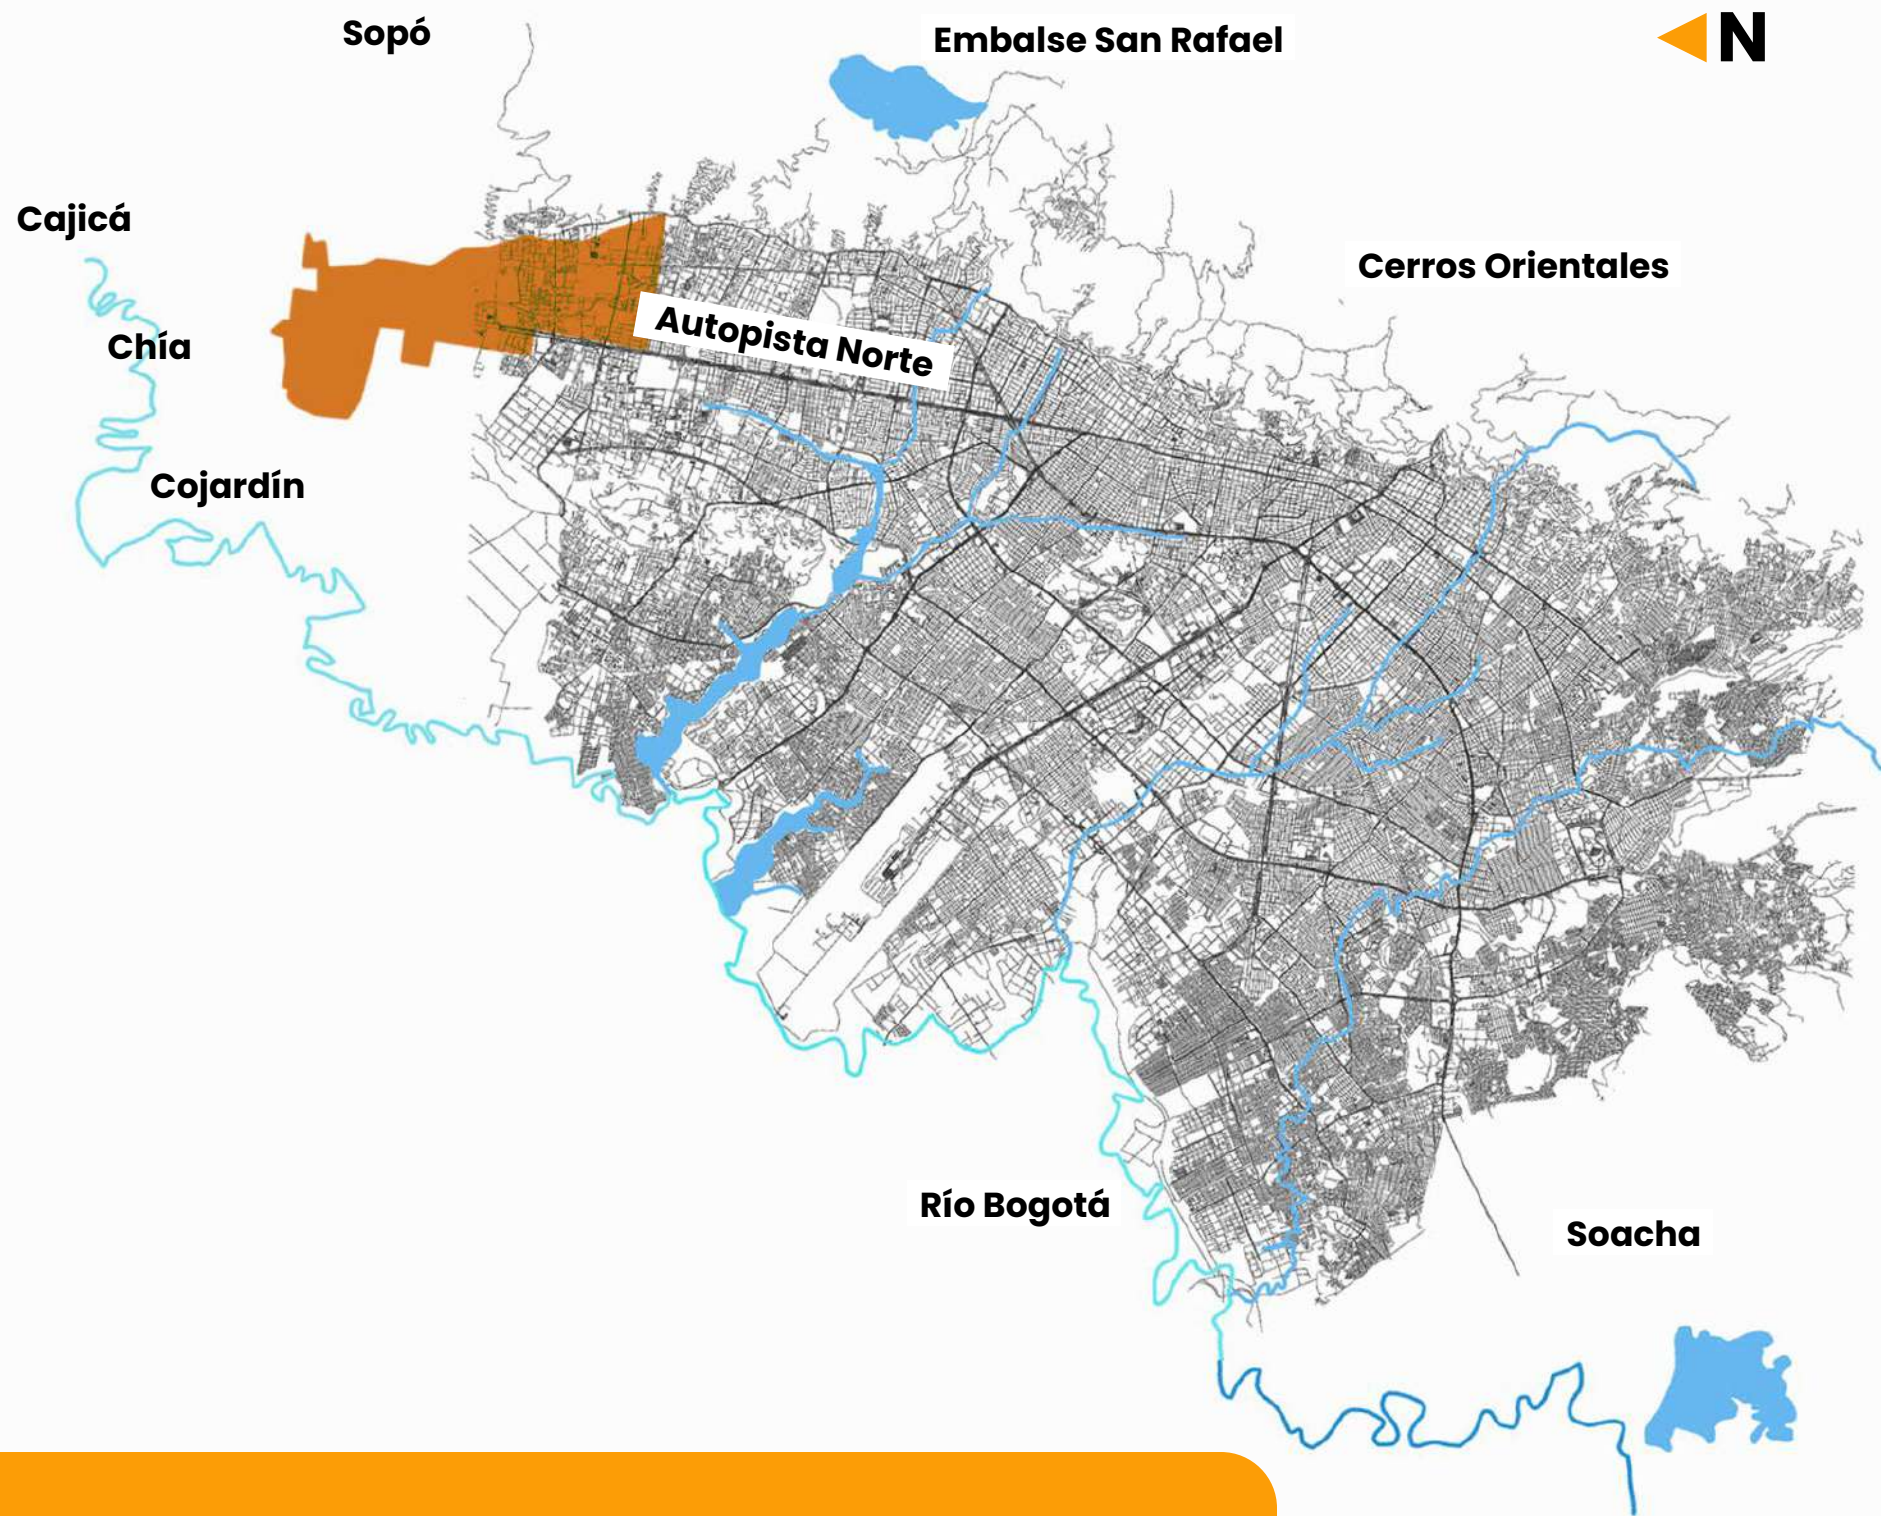

PUNTOS DE SUMINISTRO

- La Calera
- Arboretto

1. USAQUÉN
2. SUBA

Entre calle 170 y 245, entre carrera 7 y 52
 Entre calle 235 y 242, entre carrera 45 y 107
 Municipio de Gachancipá y ESP Acuopolis

Localidad / Municipio