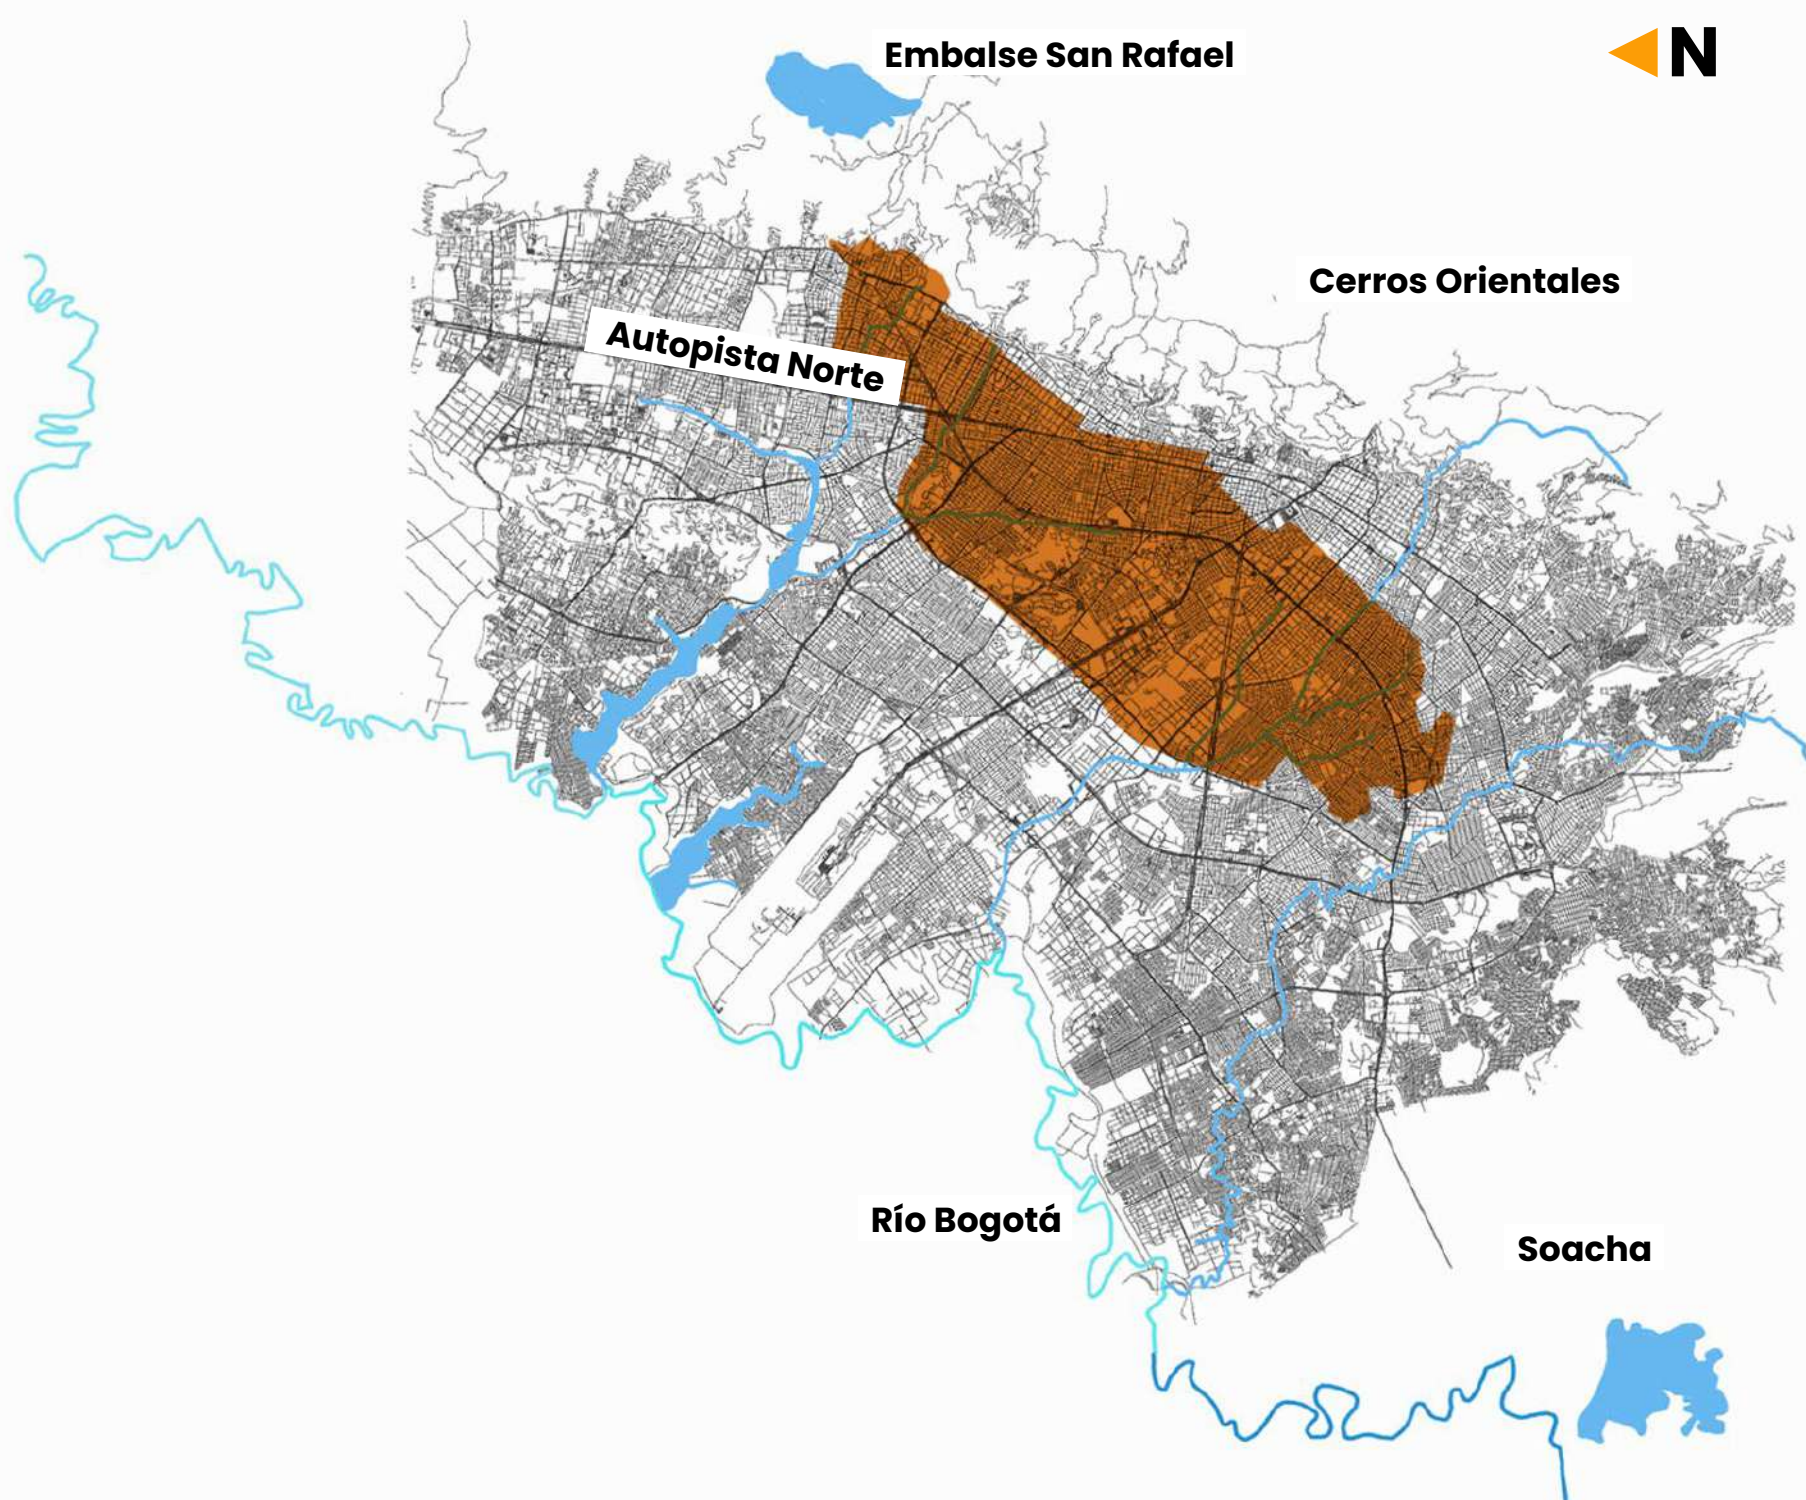

Conoce aquí en qué turno está ubicado tu barrio o municipio.

Gracias por tu apoyo haciendo uso responsable del agua. Bogotá te lo agradece.

Consulta en tres pasos
nuestra **guía de medidas**
para el cuidado del agua

Si tienes dudas sobre los turnos, te invitamos a consultar en nuestras redes sociales o en www.acueducto.com.co

#JuntosPorElAgua

acueducto
AGUA Y ALCANTARILLADO DE BOGOTÁ

1. ANTONIO NARIÑO
2. BARRIOS UNIDOS
3. CHAPINERO
4. LOS MÁRTIRES
5. PUENTE ARANDA
6. RAFAEL URIBE URIBE
7. SANTA FE
8. TEUSAQUILLO
9. TUNJUELITO
10. USAQUÉN

Entre calle 116 y calle 85, entre carrera 2 y carrera 45
 Entre calle 85 y calle 53, entre carrera 7 y carrera 45
 Entre calle 85 y calle 26, entre Avenida Caracas (carrera 14) y carrera 68
 Entre calle 26 a calle 44Sur, entre carrera 6 y carrera 68

Localidad / Municipio

Barríos

ANTONIO NARIÑO

- La Fragua - Urbanización Sargento Páez Pabón
- Campiña del Restrepo
- San Antonio - Urbanización Av. Luna Park
- Sultana
- Villa Mayor Antigua
- Eduardo Frei
- Santander