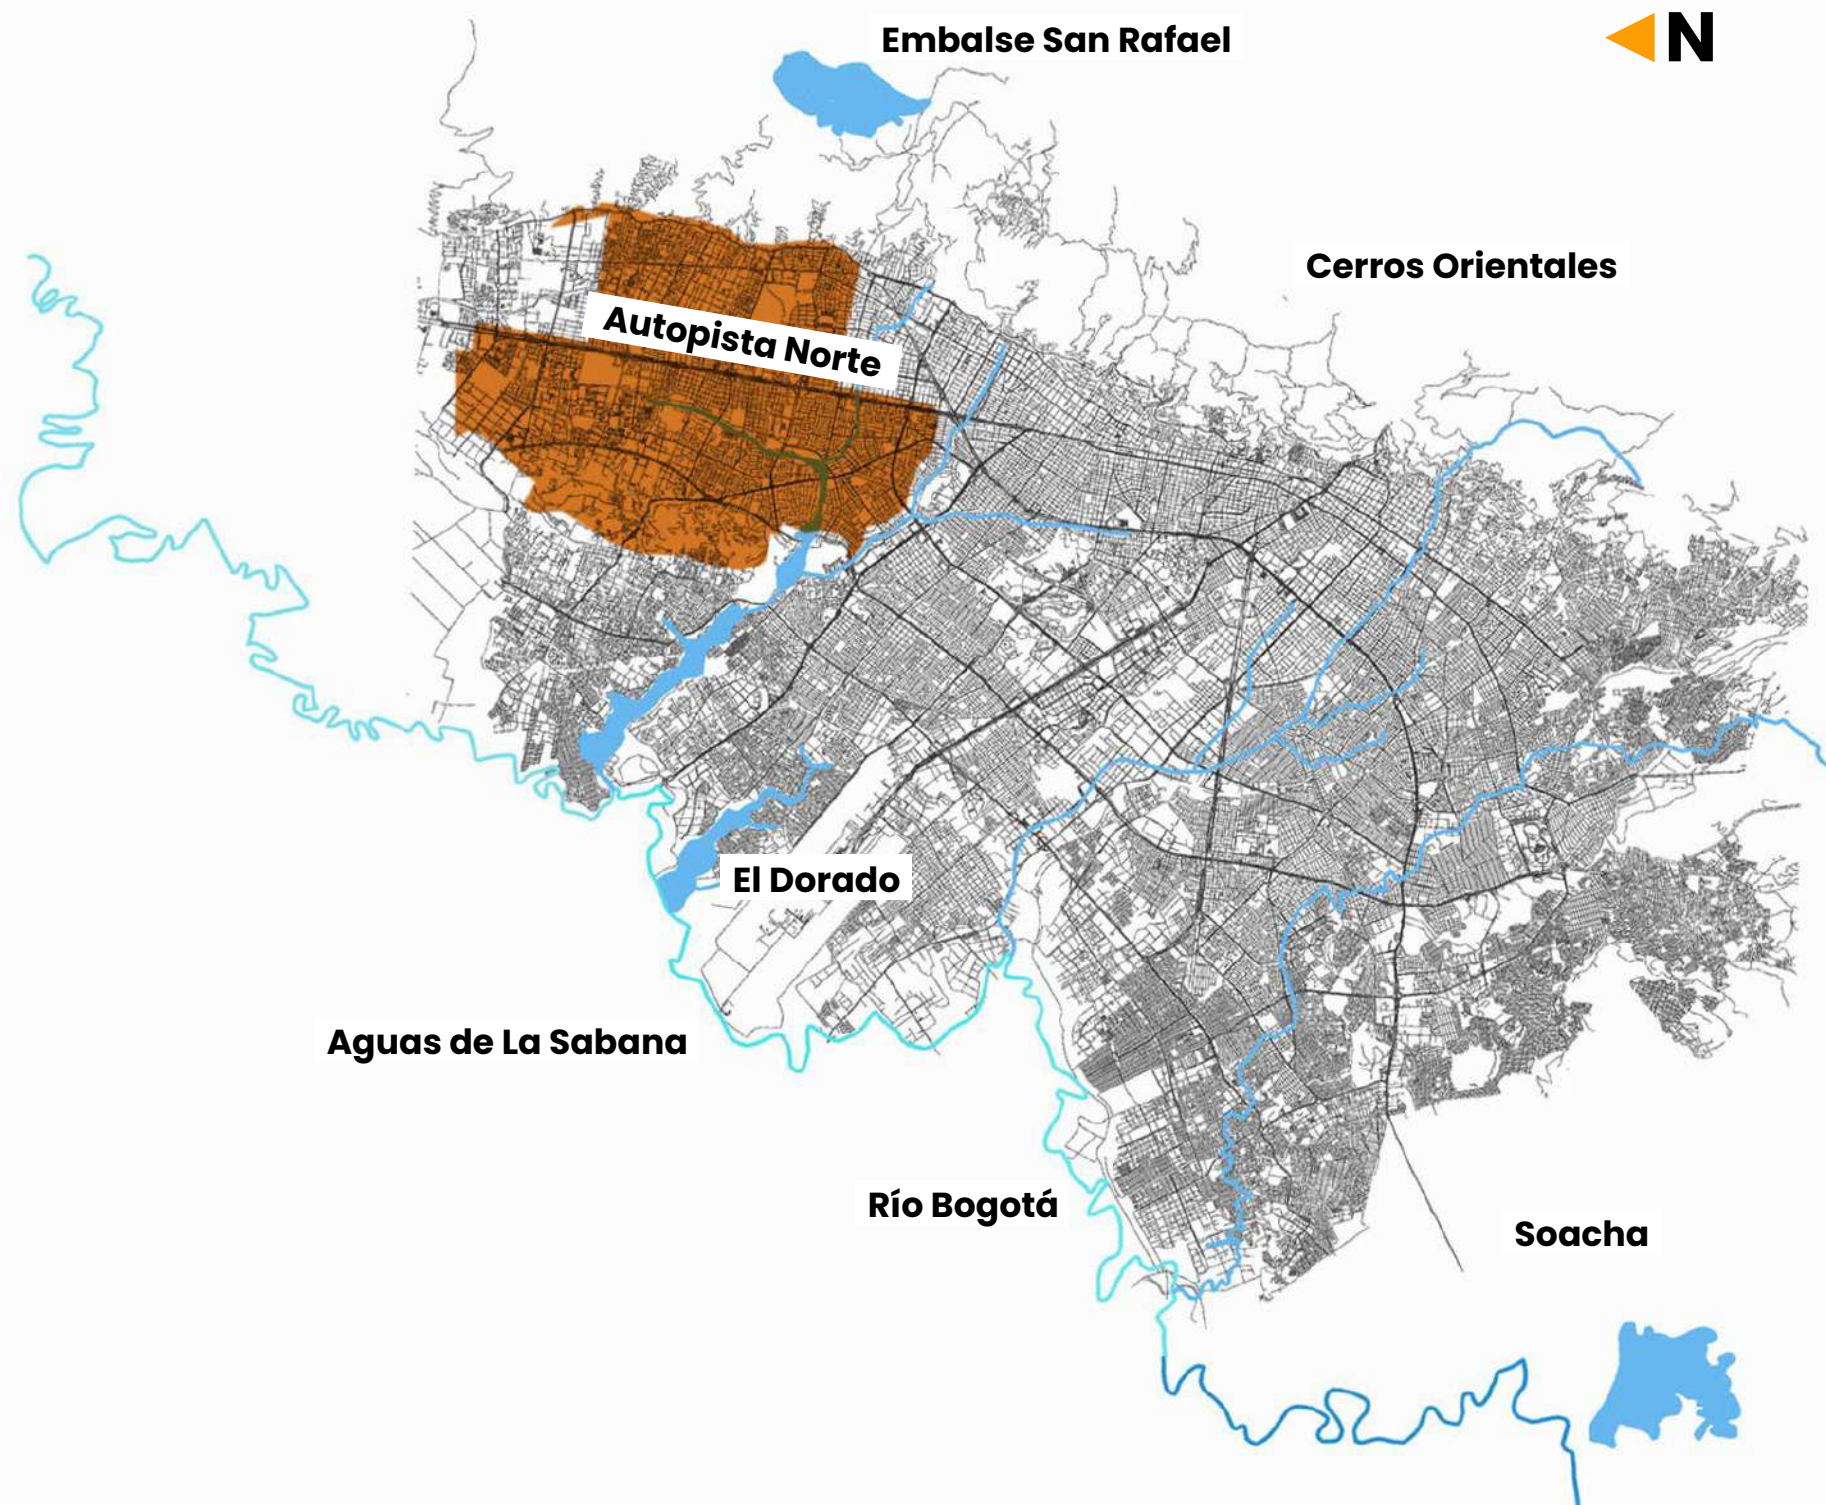

- 1. ENGATIVÁ
- 2. FONTIBÓN

Entre calle 24 y calle 98, entre Avenida Ciudad de Cali (carrera 86) y límite río Bogotá
 Entre calle 26 y calle 95, entre carrera 68 y Avenida Ciudad de Cali (carrera 86)
 Zona industrial de Cota (ESP Aguas de La Sabana)

PUNTOS DE SUMINISTRO

- Aguas La Sabana (Zona Industrial Cota)

1. BARRIOS UNIDOS
2. SUBA
3. USAQUÉN

Entre calle 95 y calle 201, Autopista Norte (carrera 20) y carrera 75
 Entre calle 127 y 170, entre carreras 75 y 91"